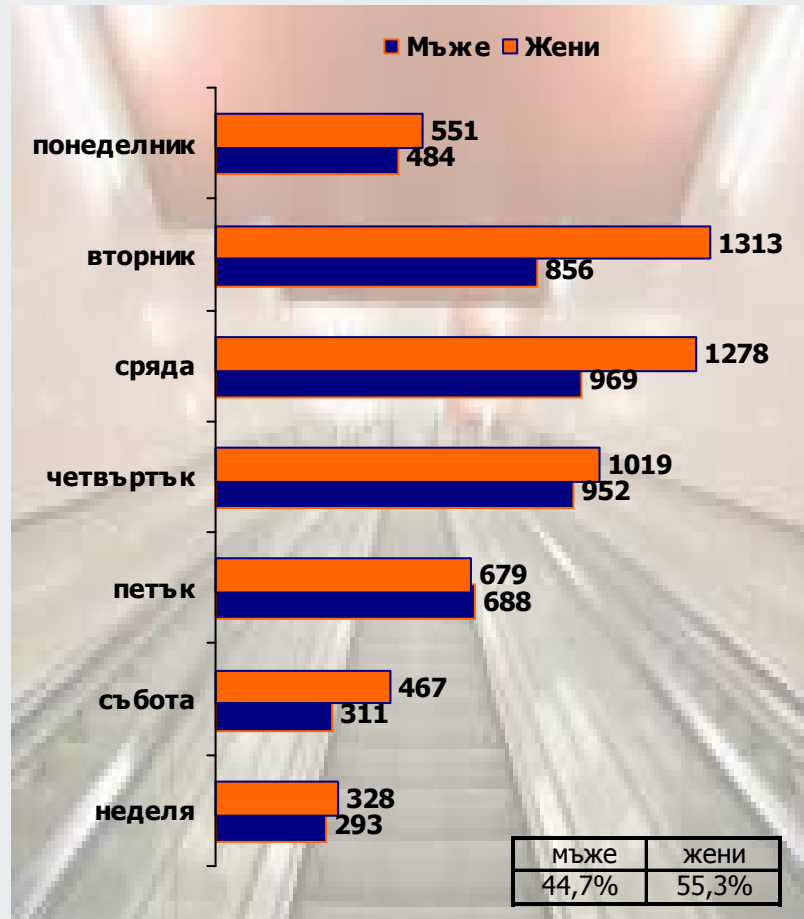

Стадион "В. Левски"

1) Общо за времевите интервали, в които е реализирано изброяването на мъжете и жените, минали през изходните турникети на всяка метро станция