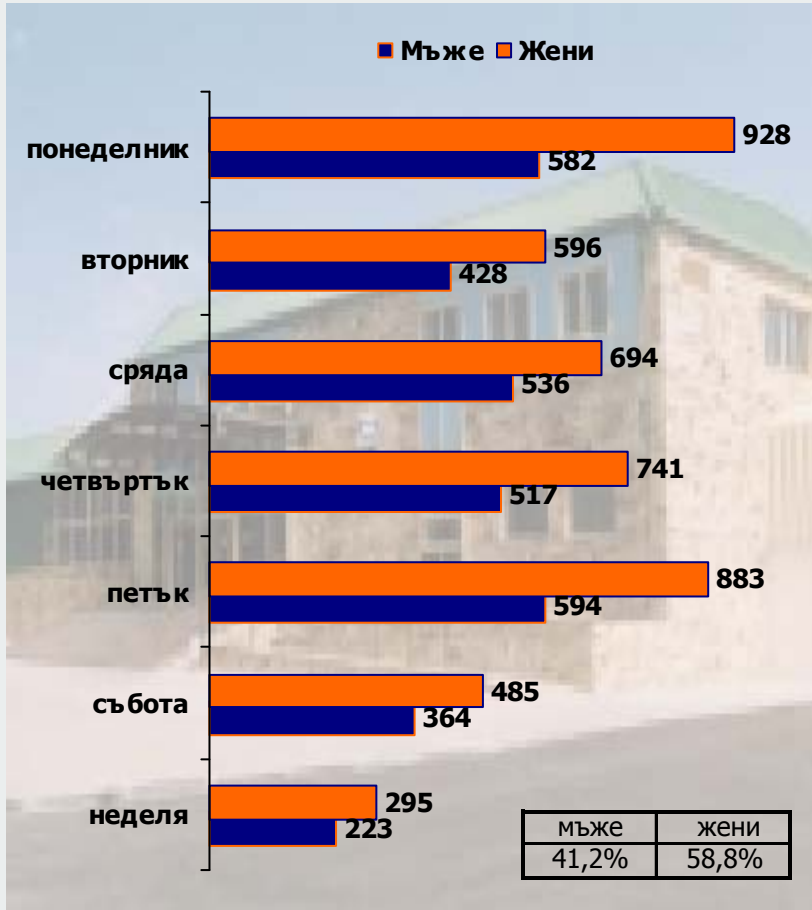

Мъже vs. Жени

Метро станции

13

Обеля