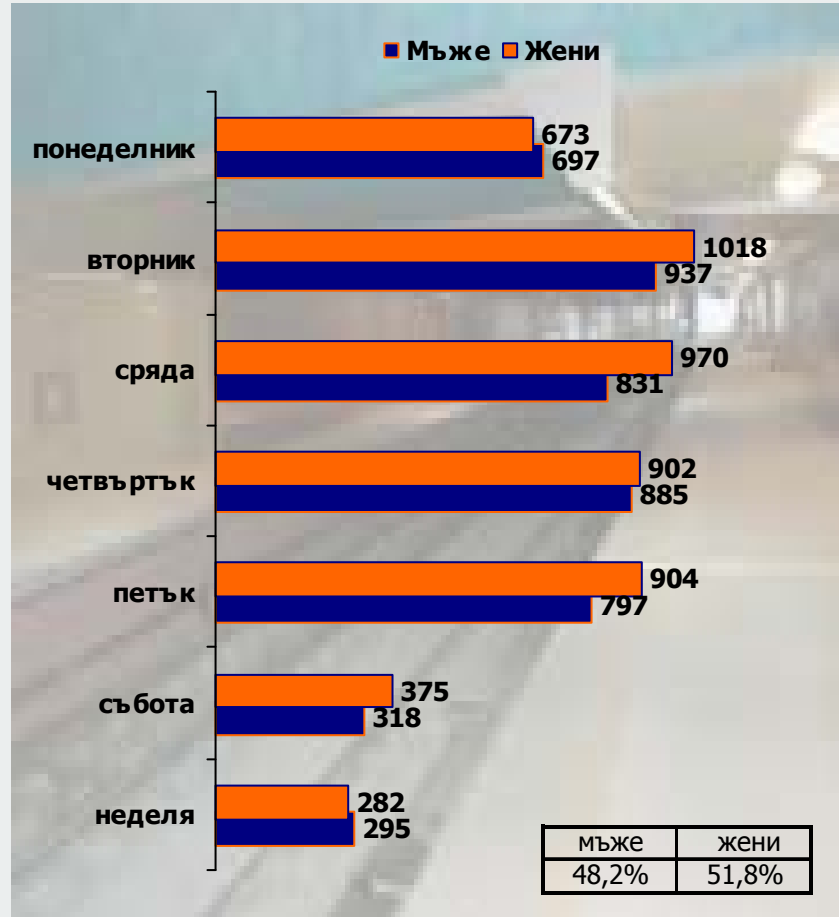

Г. М. Димитров

1) Общо за времевите интервали, в които е реализирано изброяването на мъжете и жените, минали през изходните турникети на всяка метро станция