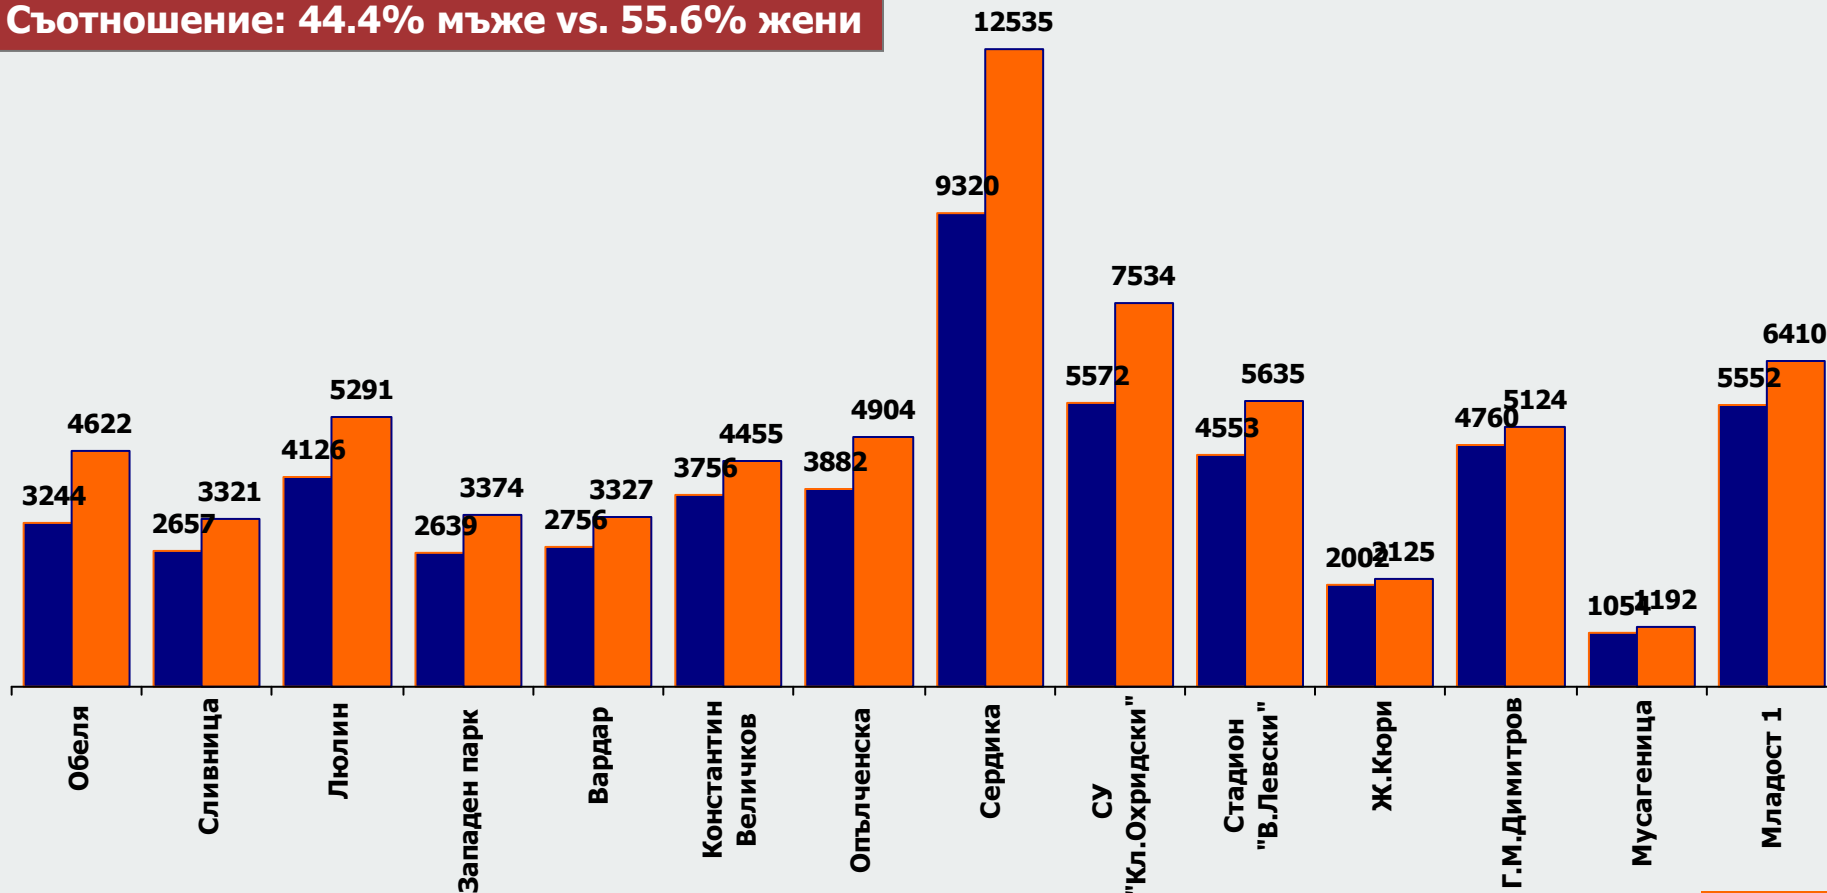

Съотношение между мъже и жени, ползвачи метрото февруари 2010

11

Общо: 125 722

Съотношение: 44.4% мъже vs. 55.6% жени

1) Общо за времевите интервали, в които е реализирано изброяването на мъжете и жените, минали през изходните турникети на всяка метро станция