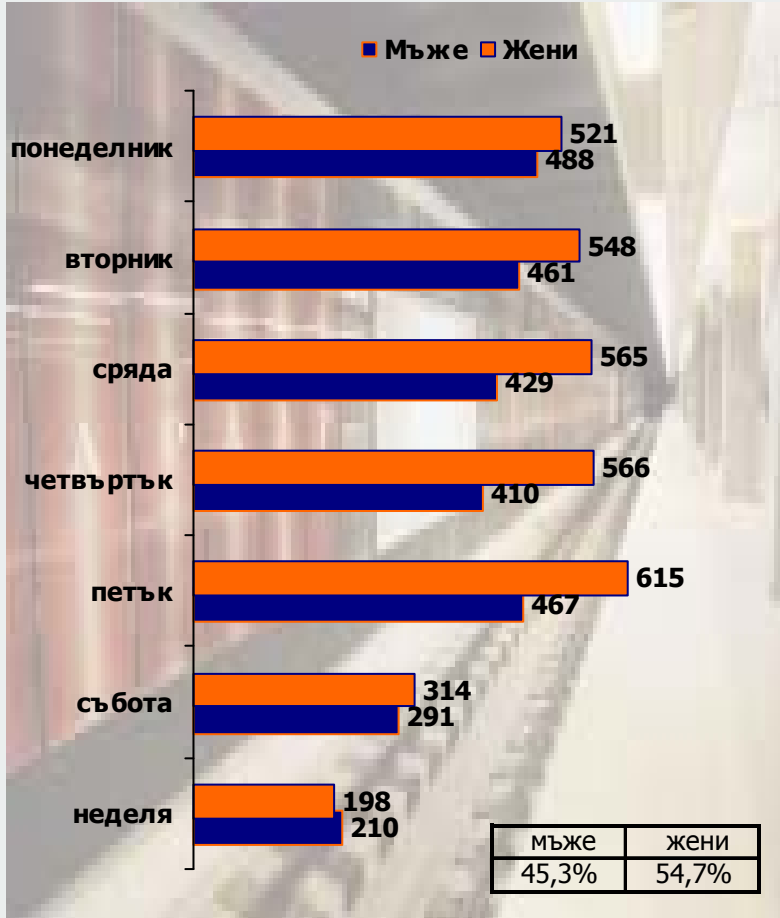

Мъже vs. Жени

Метро станции

15

Вардар