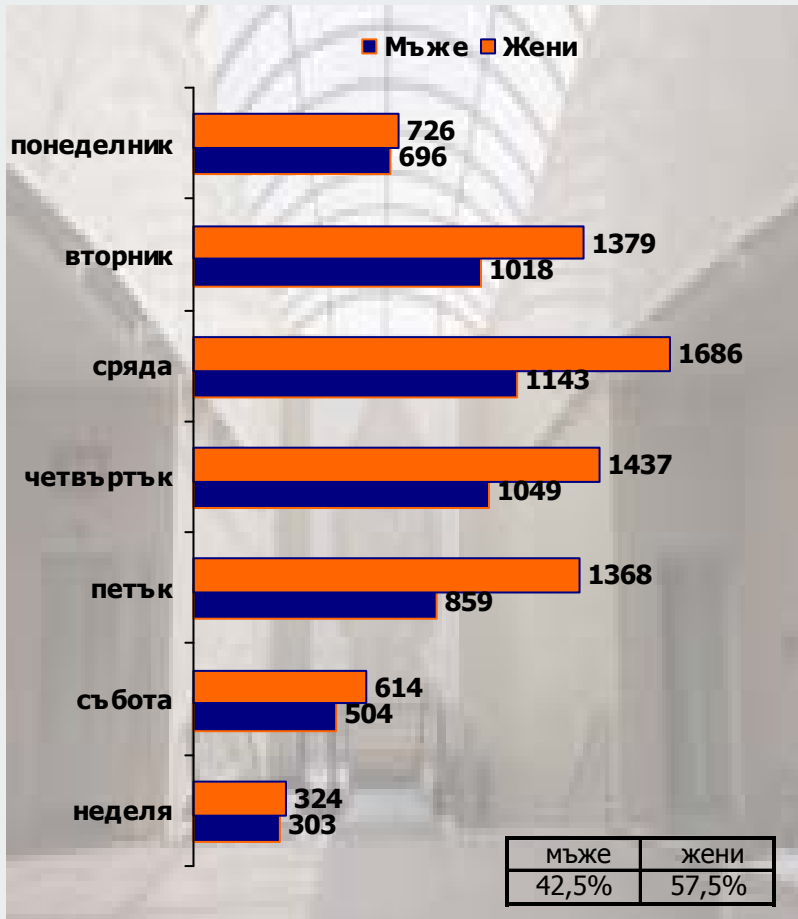

Мъже vs. Жени

Метро станции

17

СУ "Кл.Охридски"