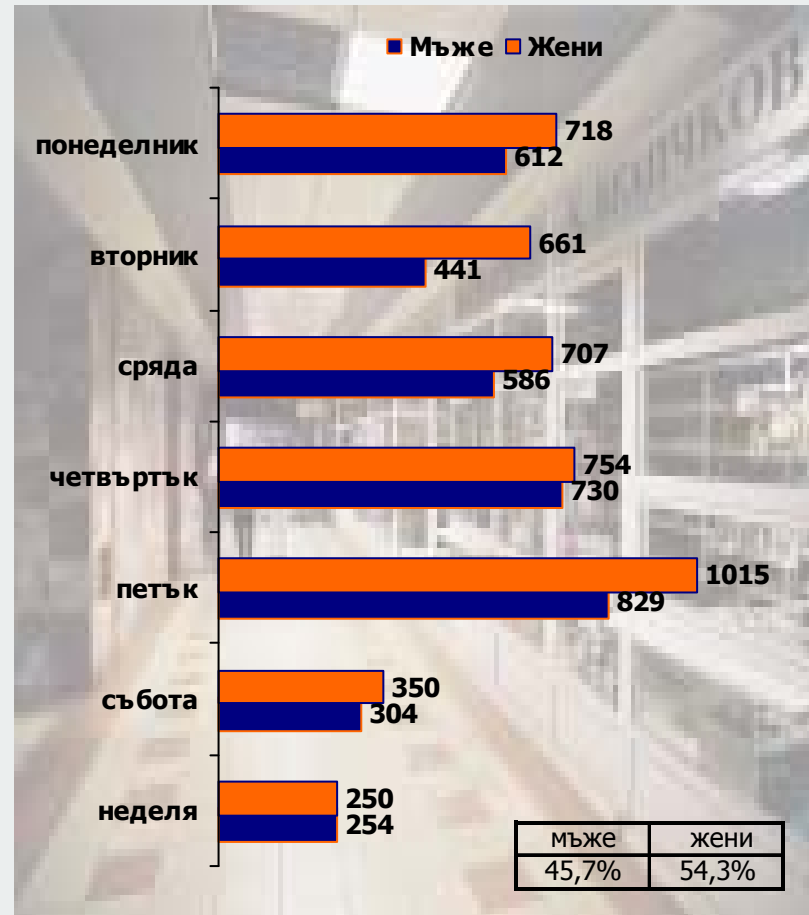

Константин Величков

1) Общо за времевите интервали, в които е реализирано изброяването на мъжете и жените, минали през изходните турникети на всяка метро станция