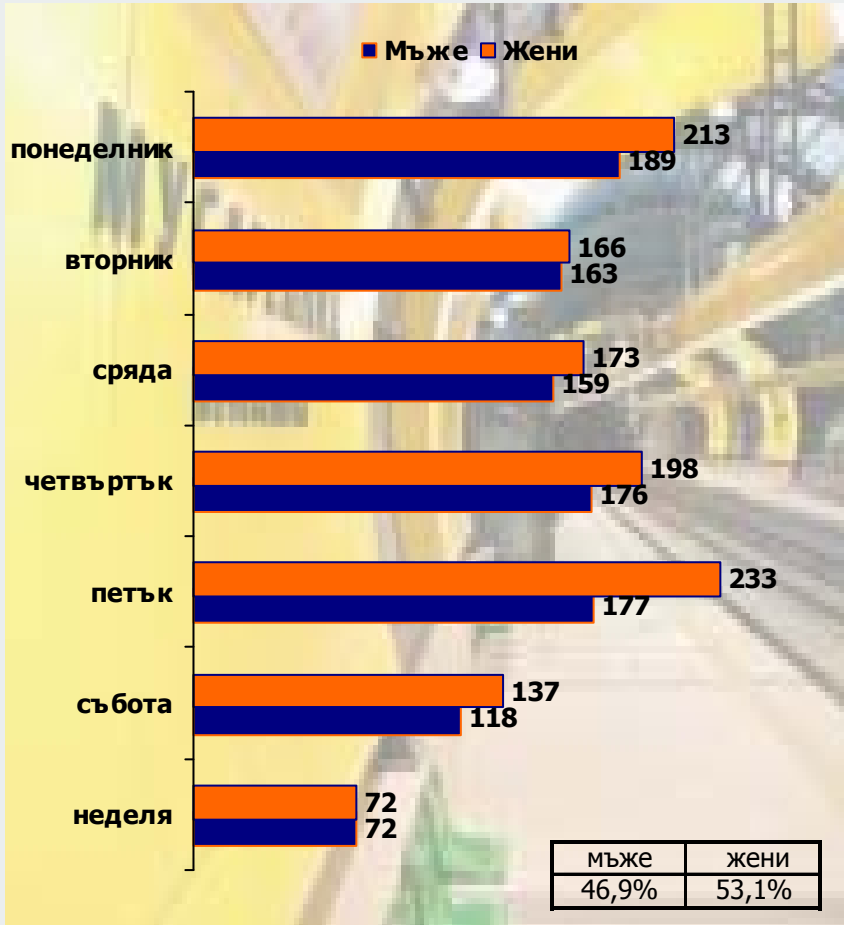

Мъже vs. Жени

Метро станции

19

Мусагеница