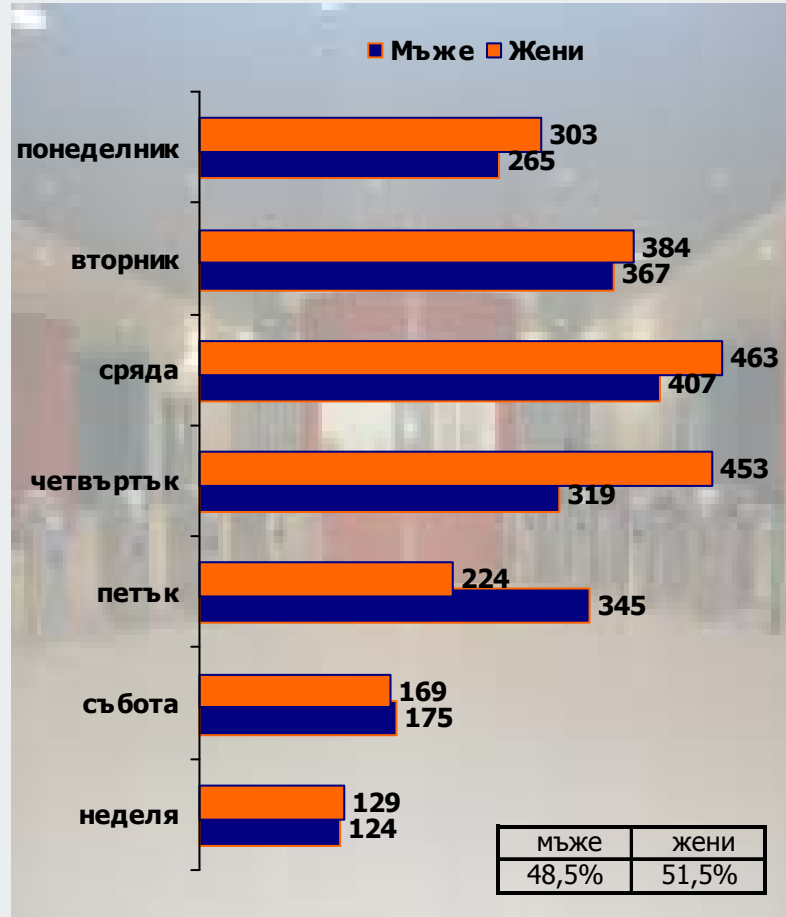

Мъже vs. Жени

Метро станции

18

Ж. Кюри