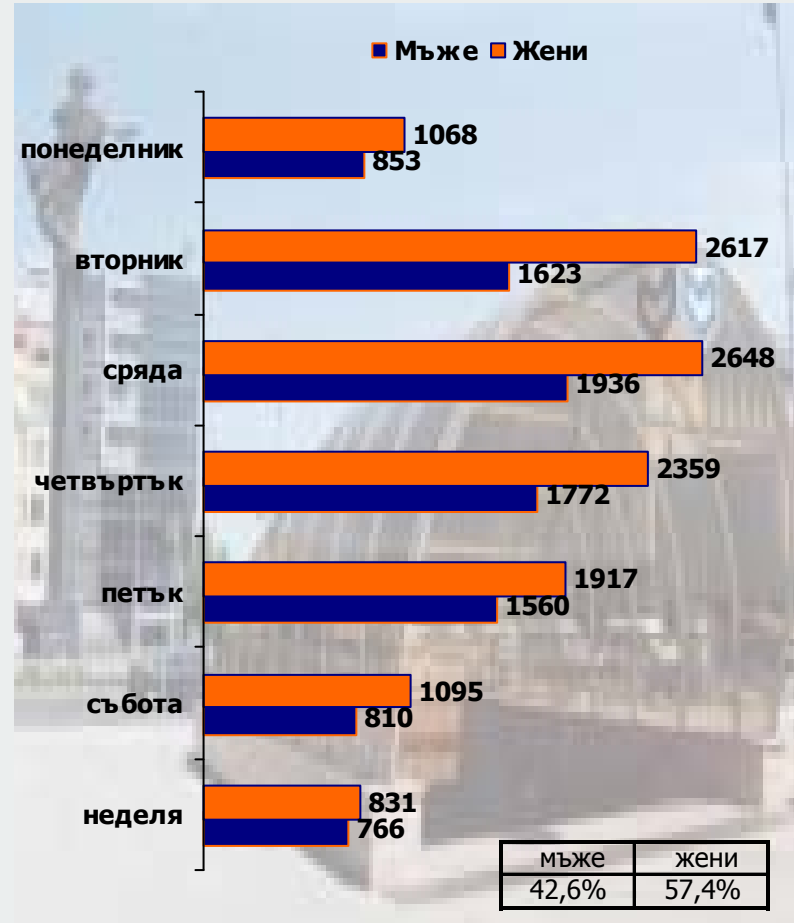

Сердика

1) Общо за времевите интервали, в които е реализирано изброяването на мъжете и жените, минали през изходните турникети на всяка метро станция