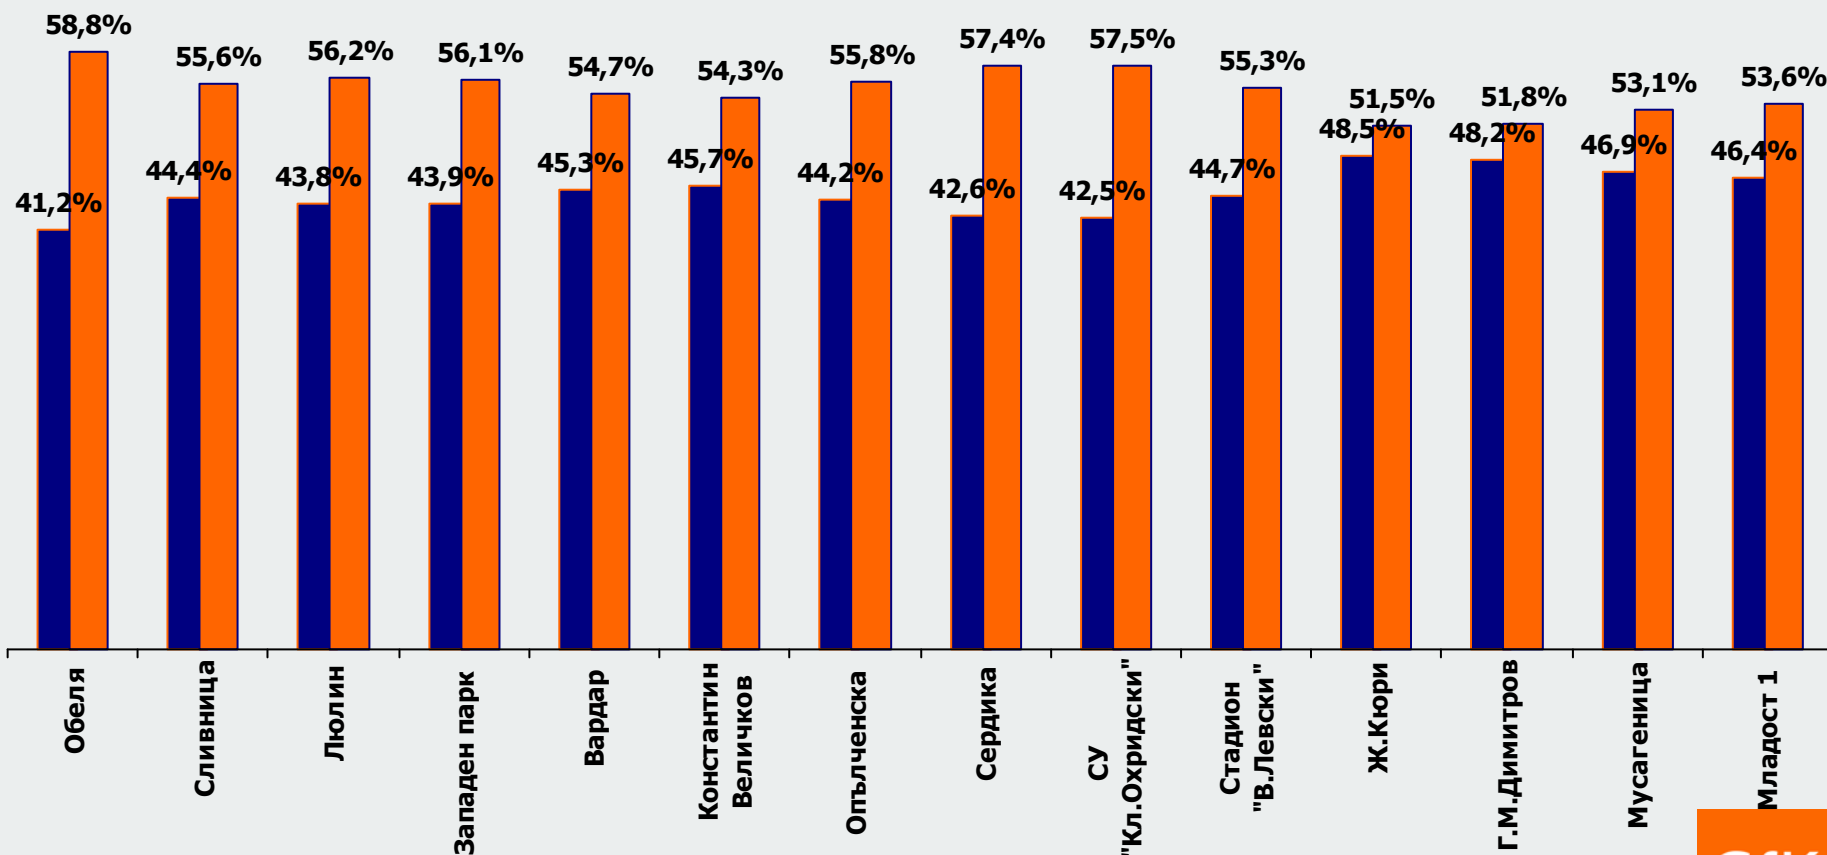

Съотношение между мъже и жени, ползващи метрото февруари 2010

10

Общо: 125 722

Съотношение: 44.4% мъже vs. 55.6% жени

1) Общо за времевите интервали, в които е реализирано изброяването на мъжете и жените, минали през изходните турникети на всяка метро станция