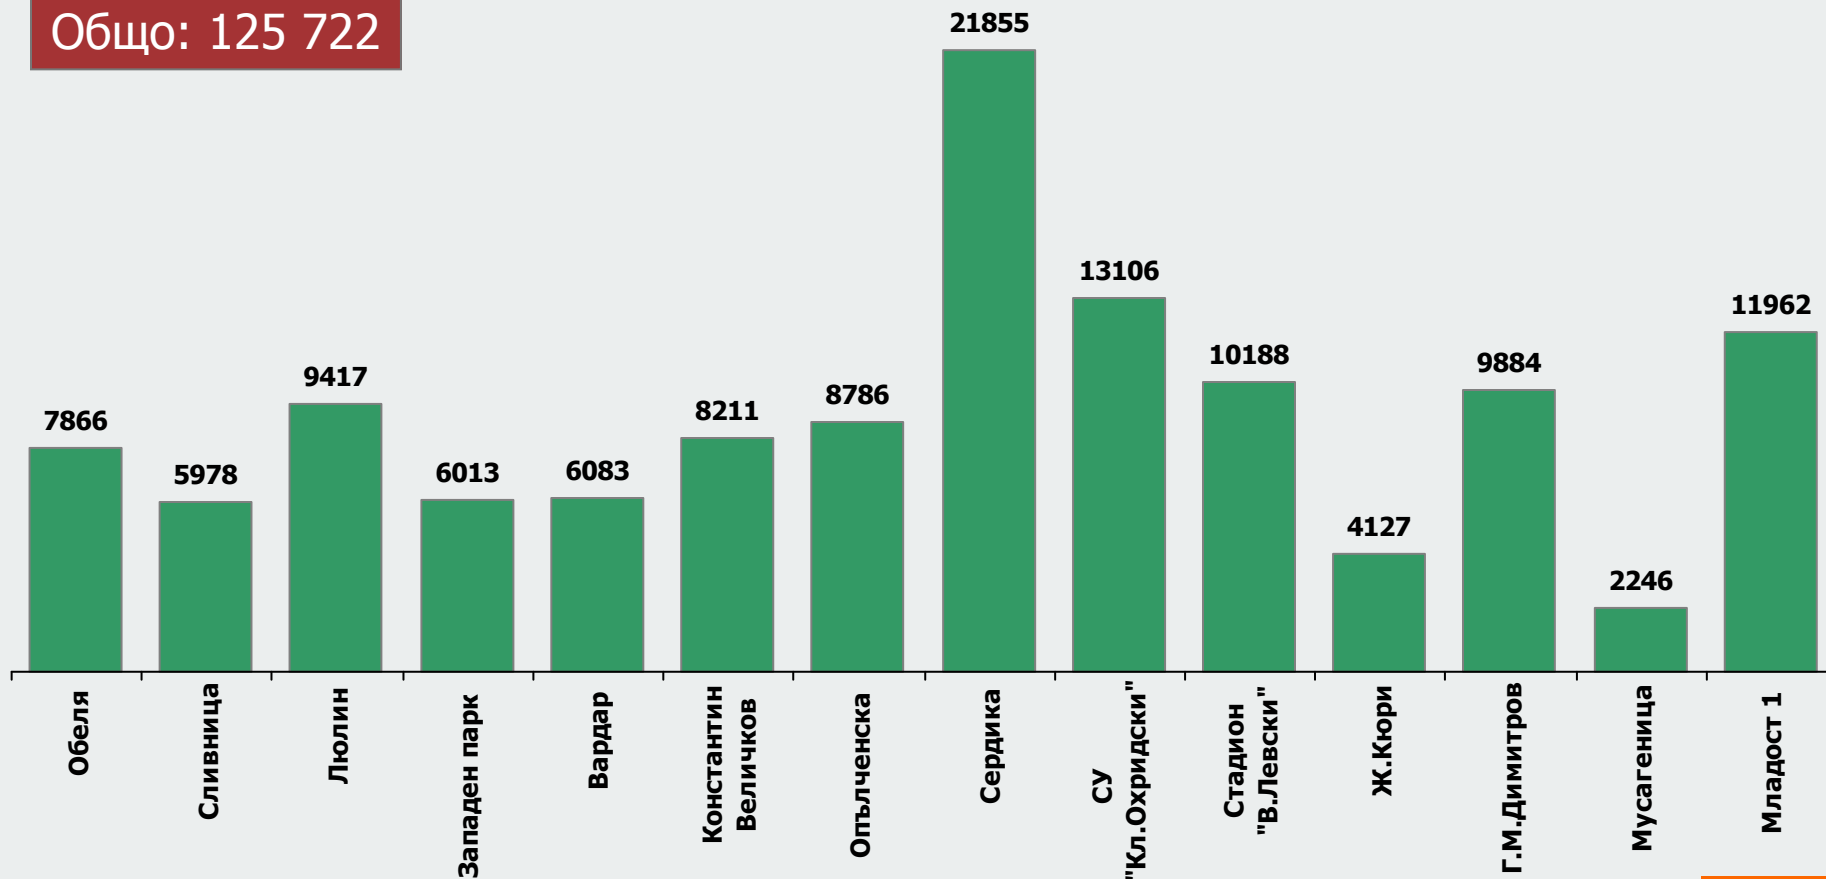

Ползване на метрото – общо*

февруари 2010

8

Общо: 125 722

1) Общо за времевите интервали, в които е реализирано изброяването на мъжете и жените, минали през изходните турникети на всяка метро станция