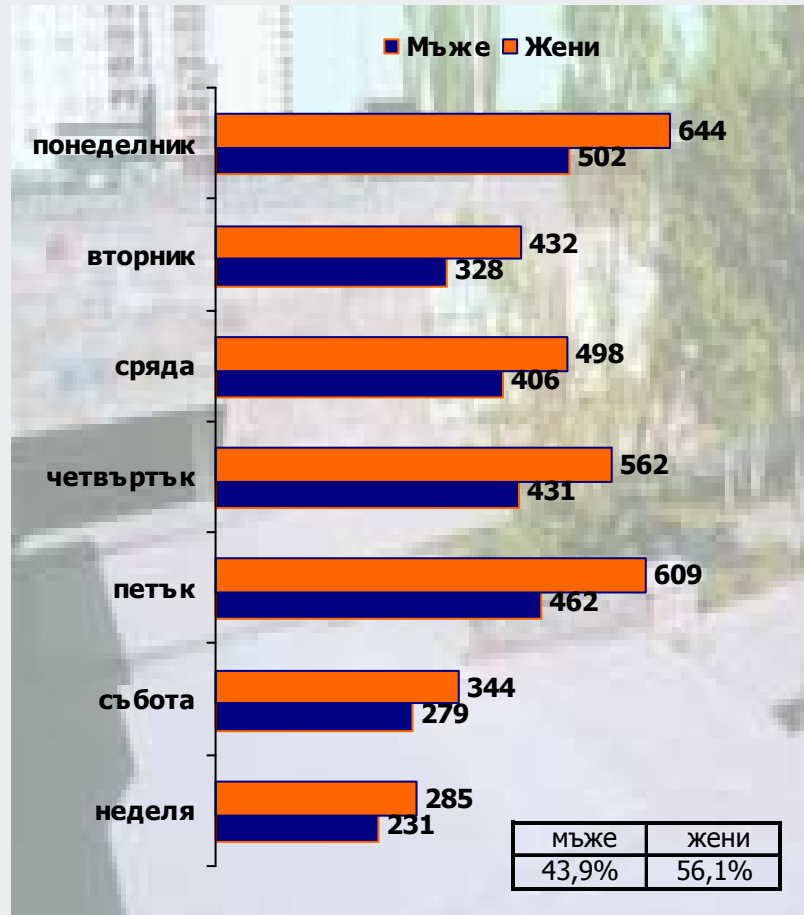

Западен парк

1) Общо за времевите интервали, в които е реализирано изброяването на мъжете и жените, минали през изходните турникети на всяка метро станция