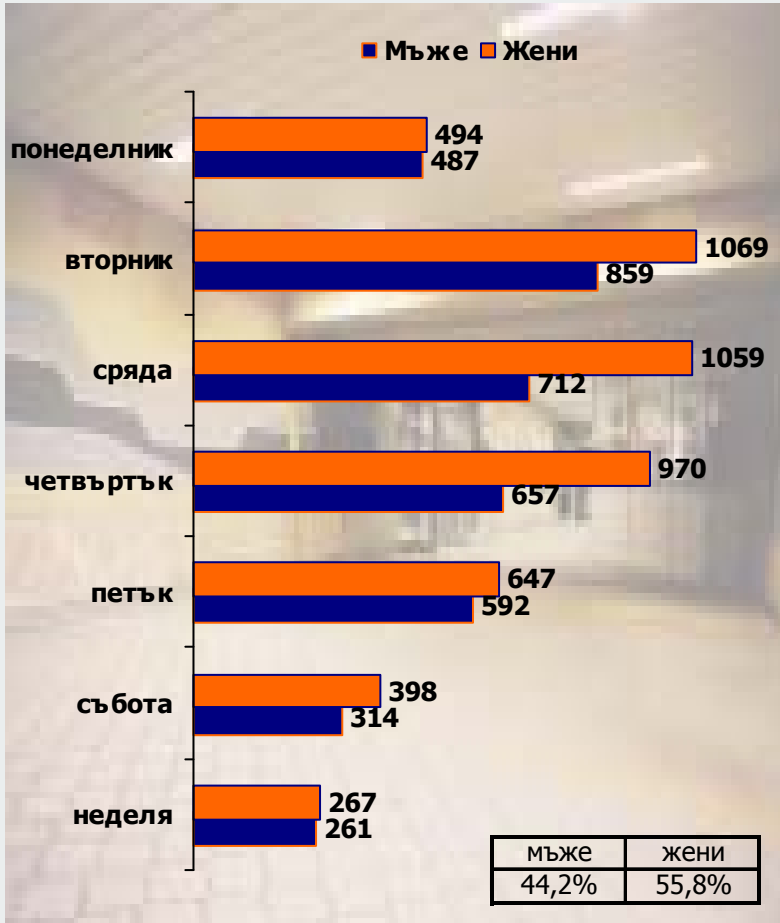

Мъже vs. Жени

Метро станции

16

Опълченска