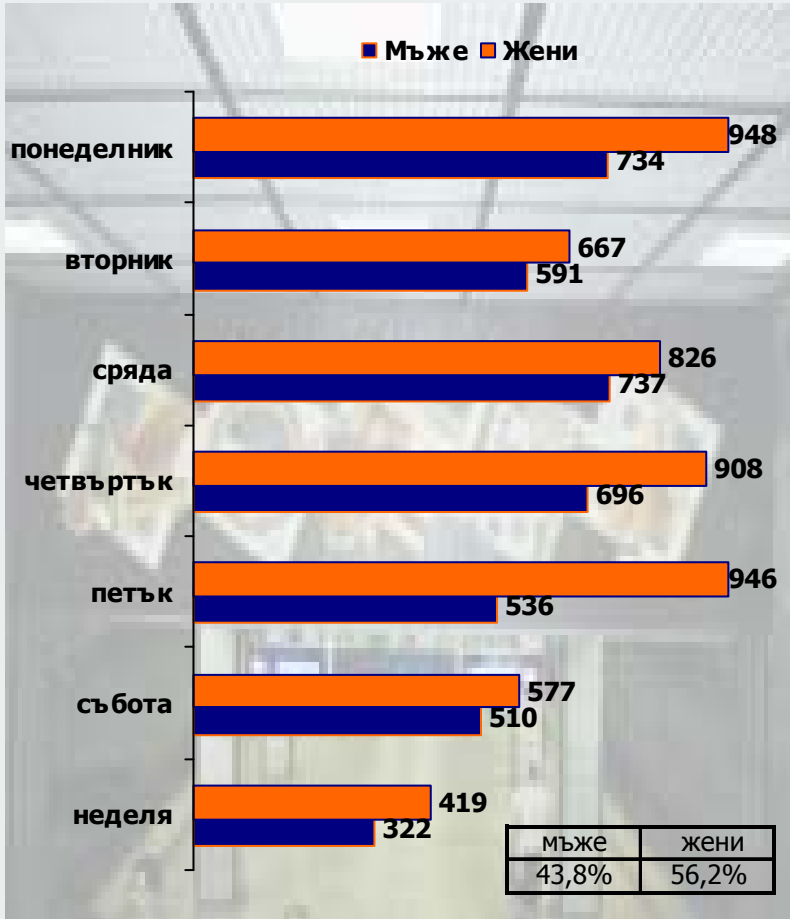

Мъже vs. Жени

Метро станции

14

Люлин